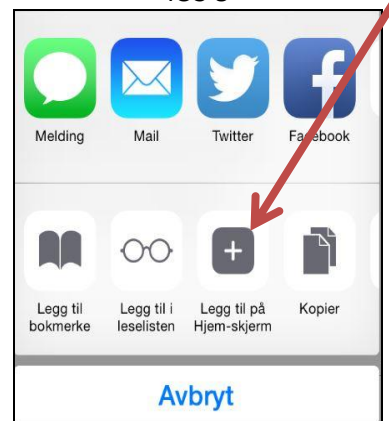

iPhone Installasjon av snarvei for BB Mobil

1 Start Safari.

2 Skriv inn i.bbmobil.no i adressefeltet (som vist i bildet nedenfor) og trykk på **Gå**.

3 Trykk på den midterste knappen nederst i skjermbildet.

IOS 6

IOS 7 og ISO 8

4 Trykk på «Legg til på hjem-skjerm».

IOS 6

IOS 7

IOS 8

5 Trykk på 'Legg til'

6 Trykk på 'BB Mobil' ikonet på hjem-skjermen for å logge inn.