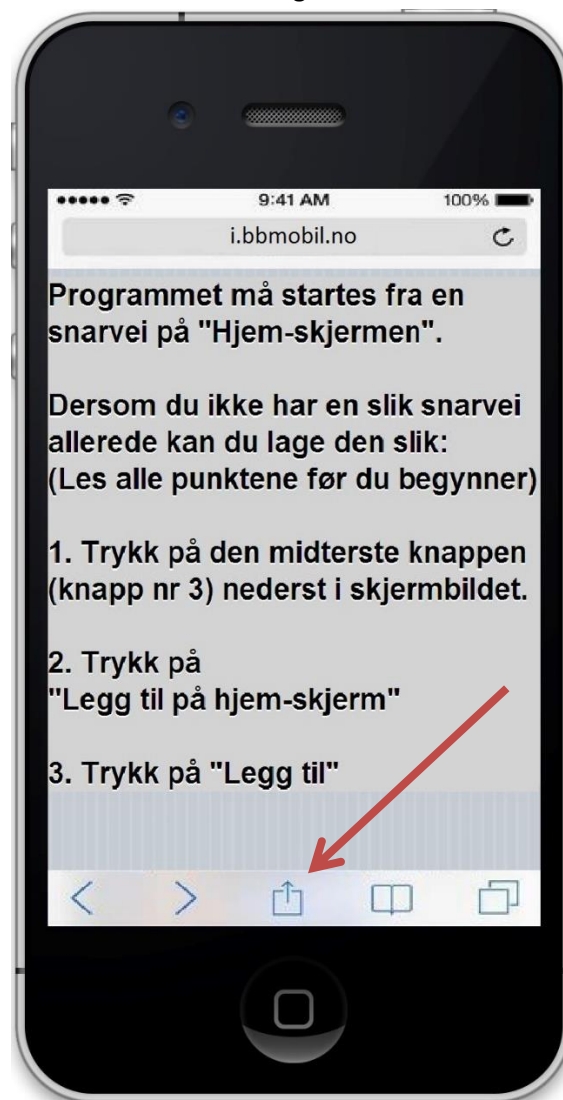

iPhone Installasjon av snarvei for BB Mobil

1 Start Safari.

2 Skriv inn i.bbmobil.no i adressefeltet (som vist i bildet nedenfor) og trykk på **Gå**.

3 Trykk på den midterste knappen nederst i skjermbildet.

IOS 6

IOS 7 og ISO 8

4 Trykk på «Legg til på hjem-skjerm».

IOS 6

IOS 7

IOS 8

5 Trykk på 'Legg til'

6 Trykk på 'BB Mobil' ikonet på hjem-skjermen for å logge inn.