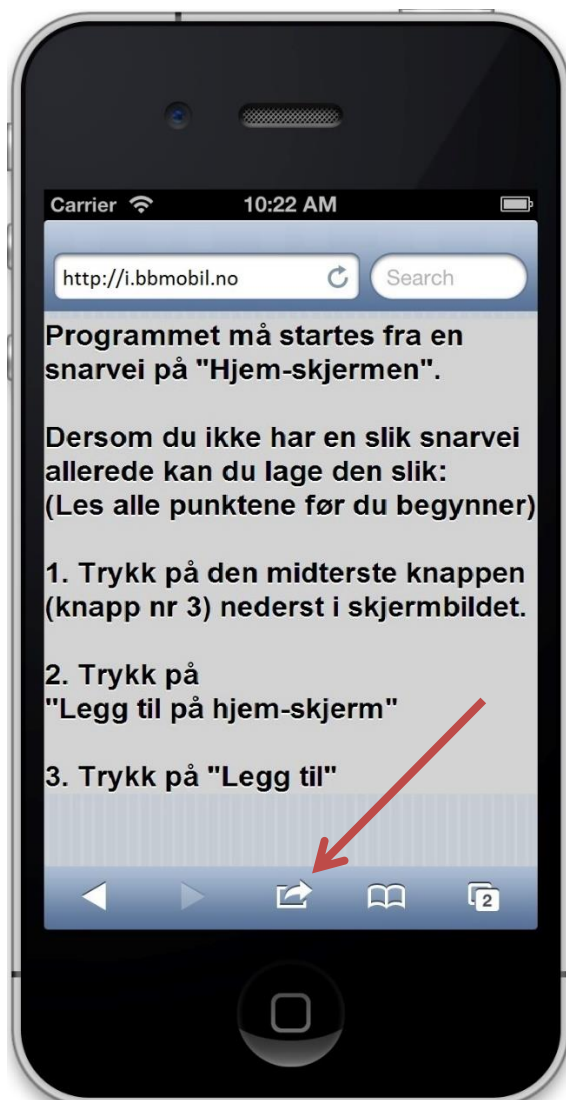

iPhone Installasjon av snarvei for BB Mobil

1 Start Safari.

2 Skriv inn i.bbmobil.no i adressefeltet (som vist i bildet nedenfor) og trykk på **Gå**.

3 Trykk på den midterste knappen nederst i skjermbildet.

IOS 6

IOS 7 og ISO 8

4 Trykk på «Legg til på hjem-skjerm».

IOS 6

IOS 7

IOS 8

5 Trykk på 'Legg til'

6 Trykk på 'BB Mobil' ikonet på hjem-skjermen for å logge inn.