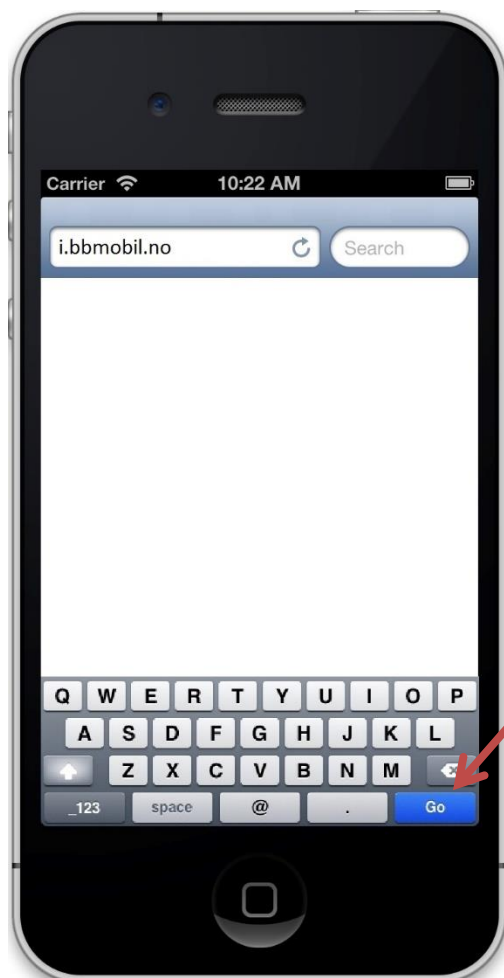

iPhone Installasjon av snarvei for BB Mobil

1 Start Safari.

2 Skriv inn i.bbmobil.no i adressefeltet (som vist i bildet nedenfor) og trykk på **Gå**.

3 Trykk på den midterste knappen nederst i skjermbildet.

IOS 6

IOS 7 og ISO 8

4 Trykk på «Legg til på hjem-skjerm».

IOS 6

IOS 7

IOS 8

5 Trykk på 'Legg til'

6 Trykk på 'BB Mobil' ikonet på hjem-skjermen for å logge inn.